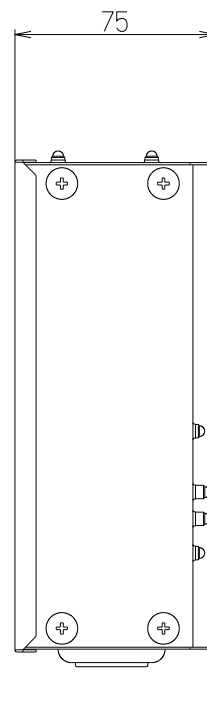

記号	変更履歴	抜種番号	年月日	担当
△				
△				
△				
△				

主要部品一覧表				
品番	部品名	材質	表面処理	色調
1	本体	亜鉛めっき鋼板	ポリエステル塗装	表題欄による

付 属 品  
ホネジ(φ4.1×16) -----2本

FCBX-01A		41902900	ブラック(ブラックJ)	-
型 名		製品コード	色 調	区分No.
作成				型名 FCBX-01A
更新	****/**/**			三相用コントロールボックス
				図番 4190022
<b>-FUJIOH-</b> 富士工業株式会社		三角法	尺 度	※ 製品姿図