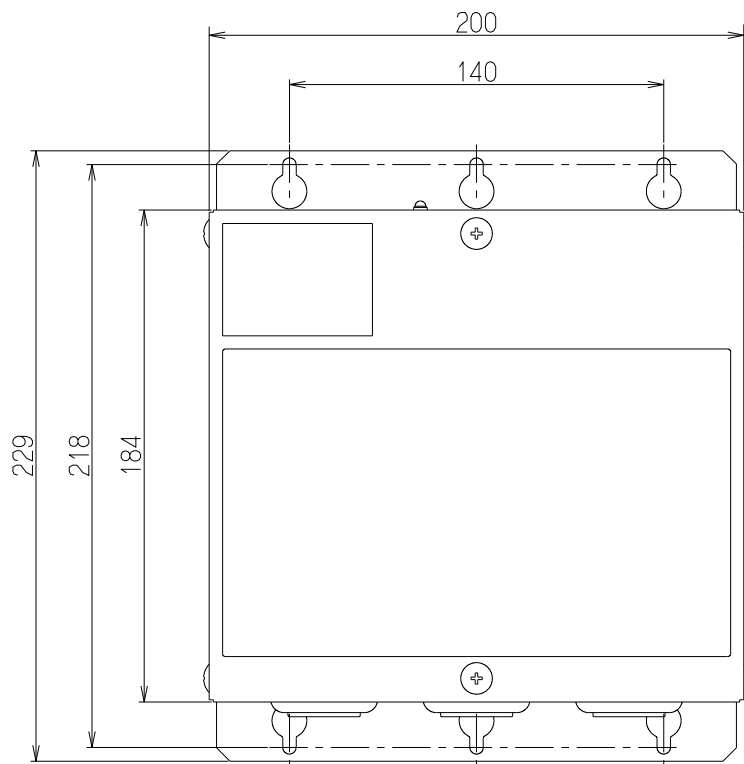

記号	変更履歴	抜種番号	年月日	担当
△				
△				
△				
△				

主要部品一覧表				
品番	部品名	材質	表面処理	色調
1	本体	亜鉛めっき鋼板	ポリエステル塗装	表題欄による

付 属 品  
ホネジ(φ4.1×16) -----2本

FCBX-01A		41902900	ブラック(ブラックJ)	-
型 名		製品コード	色 調	区分No.
作成				型名 FCBX-01A
更新	****/**/**			三相用コントロールボックス
				図番 4190022
<b>-FUJIOH-</b> 富士工業株式会社		三角法	尺 度	※ 製品姿図