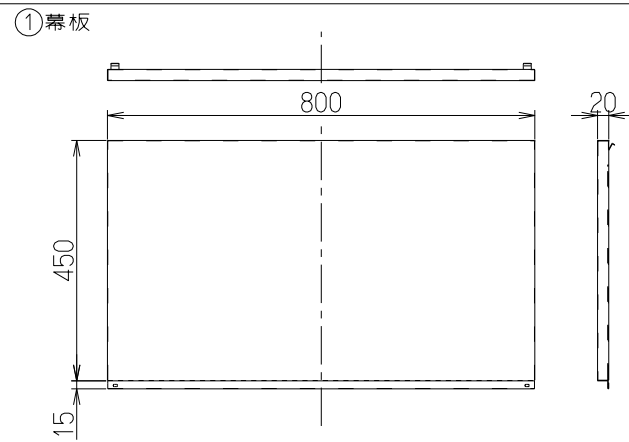

- 構成部品・付属品
- ①幕板 . . . . . 1個
  - ②横幕板 . . . . . 2個
  - ③幕板固定金具 . . . . . 2個
  - ・トラスねじ(M4×10) . . . . . 2本
  - ・座付きねじ(φ5.1×45) . . . . . 8本

取付図

注) 1. 本図はCOCシリーズの幕板セットの取付状態を示す。

記号	変更履歴	技師番号	年月日	担当
△				
△				
△				

COC-DK-8465S		419044Z9	ステンレス No.4仕上	—
型名		製品コード	色調	区分No.
作成	2024/03/11		型名	COC-DK-8465
更新	****/**/**		図番	オリジナル：幕板セット
-FUJIOH- 富士工業株式会社			図名	4190034
三角法 尺 度 ×			製品姿図	