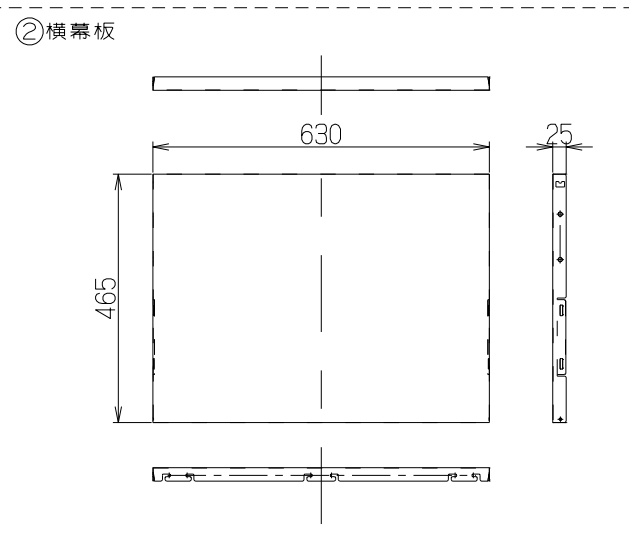

- 構成部品・付属品
- ①幕板 . . . . . 1個
  - ②横幕板 . . . . . 2個
  - ③幕板固定金具 . . . . . 2個
  - ・トラスねじ(M4×10) . . . . . 2本
  - ・座付きねじ(φ5.1×45) . . . . . 8本

取付図

注) 1. 本図はCOCシリーズの幕板セットの取付状態を示す。

記号	変更履歴	技師番号	年月日	担当
△				
△				
△				

COC-DK-8465S		419044Z9	ステンレス No.4仕上	—
型名		製品コード	色調	区分No.
作成	2024/03/11		型名	COC-DK-8465
更新	****/**/**		図番	オリジナル：幕板セット
-FUJIOH- 富士工業株式会社			図名	4190034
三角法 尺 度 ×			製品姿図	