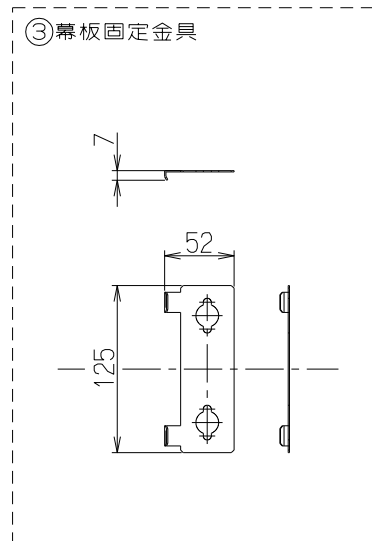

- 構成部品・付属品
- ①幕板 . . . . . 1個
  - ②横幕板 . . . . . 2個
  - ③幕板固定金具 . . . . . 2個
  - ・トラスねじ(M4×10) . . . . . 2本
  - ・座付きねじ(φ5.1×45) . . . . . 8本

取付図

注) 1. 本図はCOCシリーズの幕板セットの取付状態を示す。

記号	変更履歴	技師番号	年月日	担当
△				
△				
△				

COC-DK-8465S		419044Z9	ステンレス No.4仕上	—
型名		製品コード	色調	区分No.
作成	2024/03/11		型名	COC-DK-8465
更新	****/**/**		図番	オリジナル：幕板セット
-FUJIOH- 富士工業株式会社			図名	4190034
三角法 尺 度 ×			製品姿図	