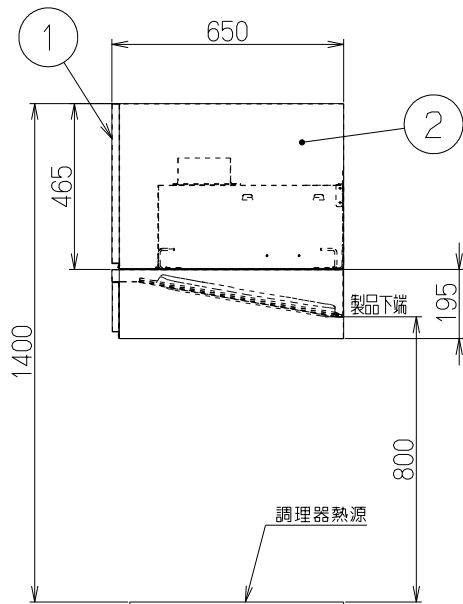

- 構成部品・付属品
- ①幕板 . . . . . 1個
  - ②横幕板 . . . . . 2個
  - ③幕板固定金具 . . . . . 2個
  - ・トラスねじ(M4×10) . . . . . 2本
  - ・座付きねじ(φ5.1×45) . . . . . 8本

取付図

注) 1. 本図はCOCシリーズの幕板セットの取付状態を示す。

記号	変更履歴	技師番号	年月日	担当
△				
△				
△				

COC-DK-8465S		419044Z9	ステンレス No.4仕上	—
型名		製品コード	色調	区分No.
作成	2024/03/11		型名	COC-DK-8465
更新	****/**/**		図番	オリジナル：幕板セット
-FUJIOH- 富士工業株式会社			図名	4190034
三角法 尺 度 ×			製品姿図	