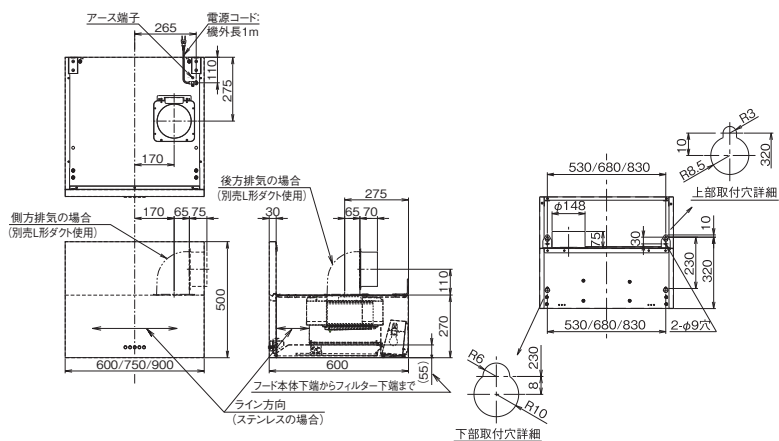

天井高さ 2300mm
加熱機器の高さ850mmの場合

オープンキッチン(別売品)

別売品を取り付けることで、キッチンとリビング・ダイニングの間仕切りをなくし、広々とした空間を演出するオープンキッチンに設置可能です。

製品寸法図／特性表／静圧 - 風量曲線

●各製品寸法図・イラストの単位はmmです。 ●特性表の風量値はJIS C9603チャンパー法による。

製品寸法図

特性表

型名	定格電圧 (V)	ノッチ	定格周波数 (Hz)	消費電力 (W)※	風量 (m ³ /h)		騒音 (dB)	質量 (kg)
					0Pa	100Pa		
MKR-3B-6015 MKR-3B-7515 MKR-3B-9015	100	強	50	107	535	430	47	16.5
			60	117	525	460	46	
		中	50	53	315	—	34	19.0
			60	53	285	—	32	
		弱	50	33	215	—	25	20.5
			60	33	195	—	24	

ミニ電球1ヶ付 (40W 口金: E17) 電球色 ※照明の消費電力は含んでおりません。

結線図

スイッチ

静圧 - 風量曲線

別売品

■ 横幕板 (全間口共通)

総高さ (横幕板高さ) 単位: mm	S(ステンレス)		SI(シルバーメタリック)		BK(ブラック)/W(ホワイト)	
	型名	価格	型名	価格	型名	価格
500 (230)	YMP23-MKR570 S	¥9,680 (税抜価格¥8,800)	YMP23-MKR570 SI	¥7,370 (税抜価格¥6,700)	YMP23-MKR570 BK/W	¥5,720 (税抜価格¥5,200)

■ センターパーツ ※天井取付けタイプ仕様にする際に必要

総高さ 単位: mm	間口 単位: mm	S(ステンレス)		SI(シルバーメタリック)		BK(ブラック)/W(ホワイト)	
		型名	価格	型名	価格	型名	価格
500	600	MKR-CP6050 S	¥49,830 (税抜価格¥45,300)	MKR-CP6050 SI	¥36,630 (税抜価格¥33,300)	MKR-CP6050 BK/W	¥32,560 (税抜価格¥29,600)
	750	MKR-CP7550 S	¥52,360 (税抜価格¥47,600)	MKR-CP7550 SI	¥38,280 (税抜価格¥34,800)	MKR-CP7550 BK/W	¥33,990 (税抜価格¥30,900)
	900	MKR-CP9050 S	¥54,890 (税抜価格¥49,900)	MKR-CP9050 SI	¥39,820 (税抜価格¥36,200)	MKR-CP9050 BK/W	¥35,640 (税抜価格¥32,400)