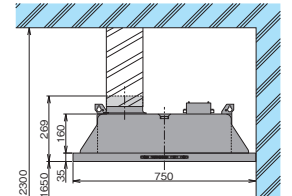

天井高さ 2300mm
加熱機器の高さ850mmの場合

オープンキッチン(別売品)

別売品を取り付けることで、キッチンとリビング・ダイニングの間仕切りをなくし、広々とした空間を演出するオープンキッチンに設置可能です。

製品寸法図／特性表／静圧 - 風量曲線

●各製品寸法図・イラストの単位はmmです。 ●特性表の風量値はJIS C9603チャンパー法による。

製品寸法図

特性表

型名	定格電圧 (V)	ノッチ	定格周波数 (Hz)	消費電力 (W)※	風量 (m ³ /h)		騒音 (dB)	質量 (kg)
					0Pa	100Pa		
MKR-3B-6015 MKR-3B-7515 MKR-3B-9015	100	強	50	107	535	430	47	16.5
			60	117	525	460	46	
		中	50	53	315	—	34	19.0
			60	53	285	—	32	
		弱	50	33	215	—	25	20.5
			60	33	195	—	24	