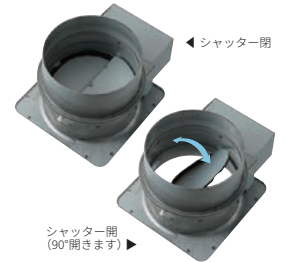

シャッター開(90°開きます)