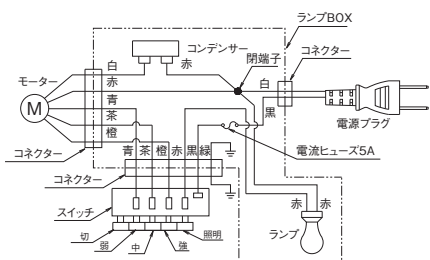

天井高さ 2300mm
加熱機器の高さ850mmの場合

オープンキッチン(別売品)

別売品を取り付けることで、キッチンとリビング・ダイニングの間仕切りをなくし、広々とした空間を演出するオープンキッチンに設置可能です。

製品寸法図／特性表／静圧 - 風量曲線

●各製品寸法図・イラストの単位はmmです。 ●特性表の風量値はJIS C9603チャンパー法による。

製品寸法図

特性表

型名	定格電圧 (V)	ノッチ	定格周波数 (Hz)	消費電力 (W)※	風量 (m ³ /h)		騒音 (dB)	質量 (kg)
					0Pa	100Pa		
MKR-3B-6015 MKR-3B-7515 MKR-3B-9015	100	強	50	107	535	430	47	16.5
			60	117	525	460	46	
		中	50	53	315	—	34	19.0
			60	53	285	—	32	
		弱	50	33	215	—	25	20.5
			60	33	195	—	24	

ミニ電球1ヶ付 (40W 口金: E17) 電球色 ※照明の消費電力は含んでおりません。

結線図

スイッチ

静圧 - 風量曲線

別売品

■ 横幕板 (全間口共通)

総高さ (横幕板高さ) 単位: mm	S(ステンレス)		SI(シルバーメタリック)		BK(ブラック)/W(ホワイト)	
	型名	価格	型名	価格	型名	価格
500 (230)	YMP23-MKR570 S	¥9,680 (税抜価格¥8,800)	YMP23-MKR570 SI	¥7,370 (税抜価格¥6,700)	YMP23-MKR570 BK/W	¥5,720 (税抜価格¥5,200)