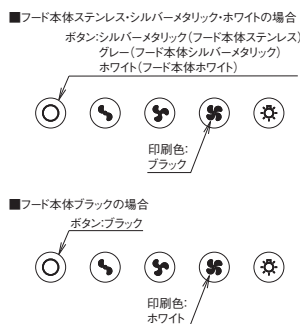

天井高さ 2300mm
加熱機器の高さ850mmの場合

オープンキッチン(別売品)

別売品を取り付けることで、キッチンとリビング・ダイニングの間仕切りをなくし、広々とした空間を演出するオープンキッチンに設置可能です。

製品寸法図／特性表／静圧 - 風量曲線

●各製品寸法図・イラストの単位はmmです。 ●特性表の風量値はJIS C9603チャンパー法による。

製品寸法図

特性表

型名	定格電圧 (V)	ノッチ	定格周波数 (Hz)	消費電力 (W)※	風量 (m ³ /h)		騒音 (dB)	質量 (kg)
					0Pa	100Pa		
MKR-3B-6015 MKR-3B-7515 MKR-3B-9015	100	強	50	107	535	430	47	16.5
			60	117	525	460	46	
		中	50	53	315	—	34	19.0
			60	53	285	—	32	
		弱	50	33	215	—	25	20.5
			60	33	195	—	24	

ミニ電球1ヶ付 (40W 口金: E17) 電球色 ※照明の消費電力は含んでおりません。

結線図

スイッチ

静圧 - 風量曲線

別売品

■ 横幕板 (全間口共通)

総高さ (横幕板高さ) 単位: mm	S(ステンレス)		SI(シルバーメタリック)		BK(ブラック)/W(ホワイト)	
	型名	価格	型名	価格	型名	価格
500 (230)	YMP23-MKR570 S	¥9,680 (税抜価格¥8,800)	YMP23-MKR570 SI	¥7,370 (税抜価格¥6,700)	YMP23-MKR570 BK/W	¥5,720 (税抜価格¥5,200)