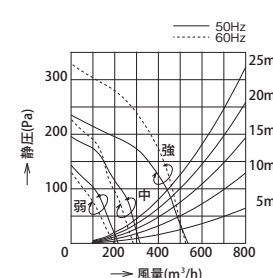

天井高さ 2300mm
加熱機器の高さ850mmの場合

オープンキッチン(別売品)

別売品を取り付けることで、キッチンとリビング・ダイニングの間仕切りをなくし、広々とした空間を演出するオープンキッチンに設置可能です。

製品寸法図／特性表／静圧 - 風量曲線

●各製品寸法図・イラストの単位はmmです。 ●特性表の風量値はJIS C9603チャンパー法による。

製品寸法図

特性表

型名	定格電圧 (V)	ノッチ	定格周波数 (Hz)	消費電力 (W)※	風量 (m ³ /h)		騒音 (dB)	質量 (kg)
					0Pa	100Pa		
MKR-3B-6015 MKR-3B-7515 MKR-3B-9015	100	強	50	107	535	430	47	16.5
			60	117	525	460	46	
		中	50	53	315	—	34	19.0
			60	53	285	—	32	
		弱	50	33	215	—	25	20.5
			60	33	195	—	24	

ミニ電球1ヶ付 (40W 口金: E17) 電球色 ※照明の消費電力は含んでおりません。

結線図

スイッチ

静圧 - 風量曲線

別売品

■ 横幕板 (全間口共通)

総高さ (横幕板高さ) 単位: mm	S(ステンレス)		SI(シルバーメタリック)		BK(ブラック)/W(ホワイト)	
	型名	価格	型名	価格	型名	価格
500 (230)	YMP23-MKR570 S	¥9,680 (税抜価格¥8,800)	YMP23-MKR570 SI	¥7,370 (税抜価格¥6,700)	YMP23-MKR570 BK/W	¥5,720 (税抜価格¥5,200)

■ センターパーツ ※天井取付けタイプ仕様にする際に必要

総高さ 単位: mm	間口 単位: mm	S(ステンレス)		SI(シルバーメタリック)		BK(ブラック)/W(ホワイト)	
		型名	価格	型名	価格	型名	価格
500	600	MKR-CP6050 S	¥49,830 (税抜価格¥45,300)	MKR-CP6050 SI	¥36,630 (税抜価格¥33,300)	MKR-CP6050 BK/W	¥32,560 (税抜価格¥29,600)
	750	MKR-CP7550 S	¥52,360 (税抜価格¥47,600)	MKR-CP7550 SI	¥38,280 (税抜価格¥34,800)	MKR-CP7550 BK/W	¥33,990 (税抜価格¥30,900)
	900	MKR-CP9050 S	¥54,890 (税抜価格¥49,900)	MKR-CP9050 SI	¥39,820 (税抜価格¥36,200)	MKR-CP9050 BK/W	¥35,640 (税抜価格¥32,400)