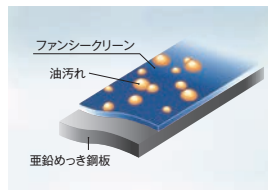

高気密電動式シャッター DSK-150(特注対応)

シャッターが閉じる際にもモーターによる制御をおこない、かつ高トルクで密閉させることにより、外部騒音・外風の侵入をカットします。電動密閉式シャッターよりも気密・遮音性能が高いため、外部騒音・外風の侵入をさらに減らせます。

シャッター開(90°開きます)

ファンシークリーン

油污れをはじめ、浮かせた状態でふき取りを可能にした素材です。従来の一般的な材質に比べ、お手入れにかかる手間と時間を軽減します。

スロットフィルタ

スロットタイプのフィルターは、スリット状の細かいすきまが、微小な油の粒子までしっかりとキャッチします。さらにファンシークリーン仕上げにより油污れをはじめ、お手入れは手軽で簡単です。

梁対応

梁が障害になっているキッチンに取り付けが可能です。取り付けの適用範囲が広いのでリフォームにも対応できます。

低天井対応

天井が低く取り付けスペースに余裕がないキッチンに取り付けが可能です。

SERL-ECの例