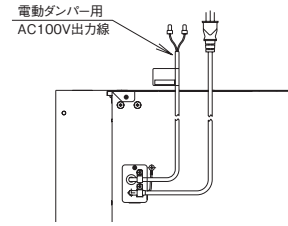

[特性表]

型名	定格電圧 (V)	ノッチ	定格周波数 (Hz)	消費電力 (W)※	風量 (m³/h)	騒音 (dB)	質量 (kg)
ASR-3A-602R/LBL2	100	強	50	98	525	435	47
			60	113	480	430	45
ASR-3A-752R/LBL2	100	中	50	63	355	—	37
			60	65	310	—	34
ASR-3A-902R/LBL2	100	弱	50	28	165	—	21
			60	27	150	—	20

LED照明1ヶ付(3W)昼白色 ※照明の消費電力は含んでおりません。

[静圧-風量曲線]

[プラグ形状]

[製品寸法図]