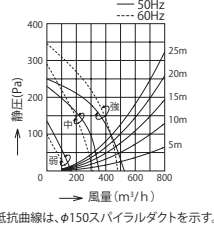

[特性表]

型名	定格電圧 (V)	ノッチ	定格周波数 (Hz)	消費電力 (W)※	風量 (m³/h)	騒音 (dB)	質量 (kg)
ASR-3A-602R/LBL2	100	強	50	98	525	435	47
			60	113	480	430	45
ASR-3A-752R/LBL2	100	中	50	63	355	—	37
			60	65	310	—	34
ASR-3A-902R/LBL2	100	弱	50	28	165	—	21
			60	27	150	—	20

LED照明1ヶ付(3W)昼白色 ※照明の消費電力は含んでおりません。

[静圧-風量曲線]