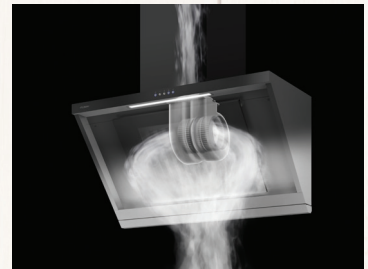

### 02/ 整流板設計

- 提升四方進氣效率，油煙  
不擴散，廚房更清新
- 有效導流更多油煙

### 03/ 面板傾斜設計

- 流暢時尚的設計，清潔更輕鬆
- 近吸設計貼近爐面，有助於高  
效吸收烹飪油煙