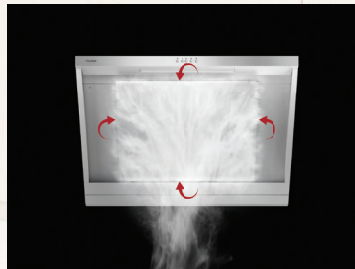

### 02/ 整流板設計

- 提升四方進氣效率，油煙  
不擴散，廚房更清新
- 有效導流更多油煙

### 03/ 面板傾斜設計

- 流暢時尚的設計，清潔更輕鬆
- 近吸設計貼近爐面，有助於高  
效吸收烹飪油煙