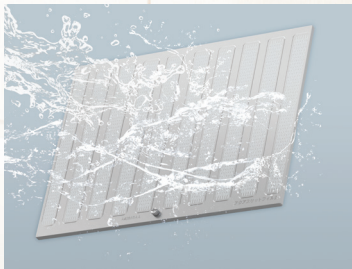

功能特色

01/ 日本塗層 親水疏油濾油網

- 親水塗層
- 只需清水即可清洗

*清潔注意事項

- 請勿使用鋼絲菜瓜布、堅硬刷具等清洗，
  可能造成塗層破壞
- 請使用中性洗潔劑