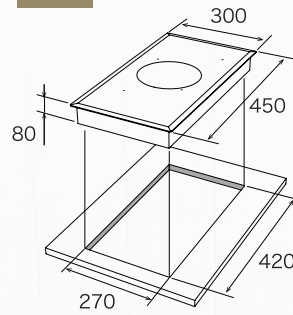

型號

FR-ID3115

FH-ID3120

*產品圖片僅供說明之用，可能與實際產品有所不同

安裝圖

[單位: mm]

產品規格

型號	FH-ID3115	FH-ID3120
類別	IH感應縱向單口爐	IH感應橫向雙口爐
機體尺寸 [mm]	W300 x D450 x H80	W735 x D435 x H80
安裝尺寸 [mm]	W270 x D420	W680 x D410
重量 [kg]	4.3	9.5
使用電壓 [V/Hz]	220/60	220/60
額定功率 [kW]	左 中央 右 總數	2000 - 2600 3600
安培數 [A] (基於230V)	13	20
加熱區 [mm]	左 中央 右	200 - 200
開關型式	觸控式開關	觸控式開關
定時模式	480分	480分
加熱火力段數	8段	8段
童鎖	有	有
餘熱警告	有	有
自動關機	有	有
鍋具檢測	有	有
面板材質	SCHOTT CERAN® 微晶玻璃	SCHOTT CERAN® 微晶玻璃
顏色	黑色	黑色