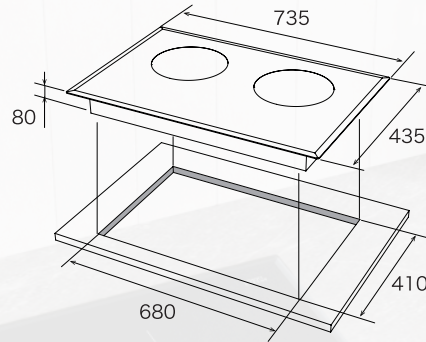

型號

FR-ID3115

FH-ID3120

*產品圖片僅供說明之用，可能與實際產品有所不同

安裝圖

[單位: mm]

產品規格

型號	FH-ID3115	FH-ID3120
類別	IH感應縱向單口爐	IH感應橫向雙口爐
機體尺寸 [mm]	W300 x D450 x H80	W735 x D435 x H80
安裝尺寸 [mm]	W270 x D420	W680 x D410
重量 [kg]	4.3	9.5
使用電壓 [V/Hz]	220/60	220/60
額定功率 [kW]	左 中央 右 總數	2000 - 2600 3600
安培數 [A] (基於230V)	13	20
加熱區 [mm]	左 中央 右	200 - 200
開關型式	觸控式開關	觸控式開關
定時模式	480分	480分
加熱火力段數	8段	8段
童鎖	有	有
餘熱警告	有	有
自動關機	有	有
鍋具檢測	有	有
面板材質	SCHOTT CERAN® 微晶玻璃	SCHOTT CERAN® 微晶玻璃
顏色	黑色	黑色